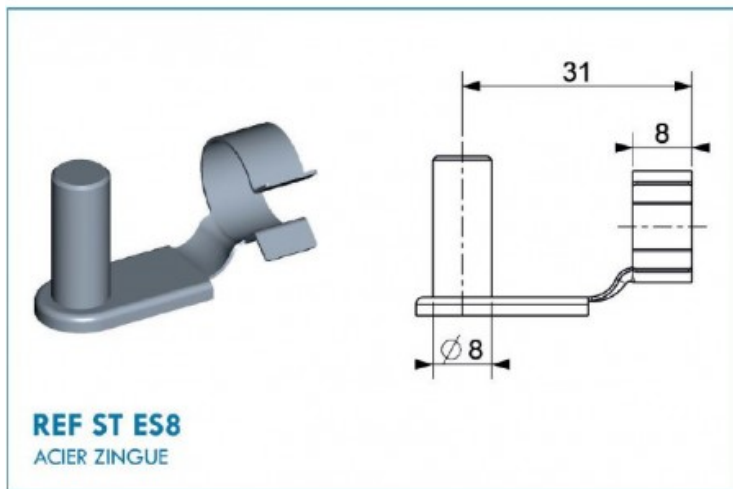

Título producto

Terminal tipo pasador 31 mm.

Imagen del producto

Precio producto

1,30 €

Descripción corta

- Terminal tipo pasador para muelle de gas
- Longitud: **31 mm.**
- Material: **Acero Cincado**

Características del producto

Tipo: Pasador

Longitud total (mm): 31

Material: Acero Cincado

Descripción del producto

Terminal para muelle de gas Berthold Marx perteneciente al programa estándar de BM.

DIMENSIONES Y UNIDADES DE PRESIÓN

Todas las dimensiones están en milímetros (mm), todas las presiones/fuerzas en Newtons (N/F1) y todas las temperaturas en grados Celsius (C°).