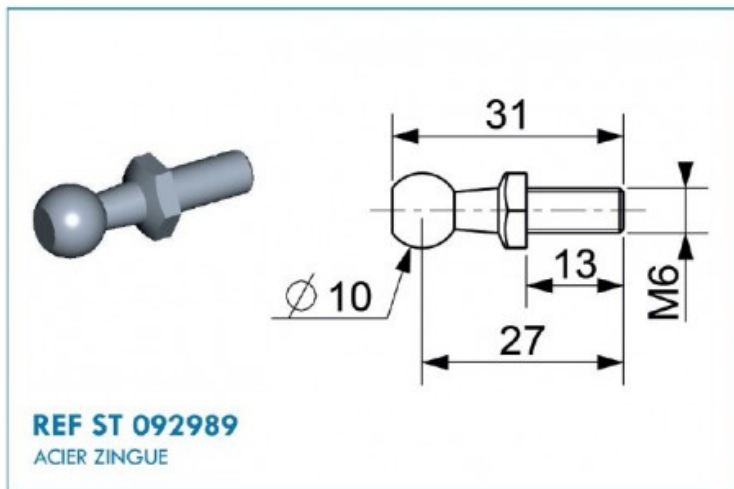

Título producto

Terminal de bola para M6

Imagen del producto

Precio producto

2,30 €

Descripción corta

- Terminal de bola para muelle de gas de **M6**.
- Longitud: **27 mm**.
- Diámetro de la bola: **10 mm**.
- Material: **Acero Cincado**

Características del producto

Tipo: Bola
Métrico rosca (mm): 6
Longitud total (mm): 27
Material: Acero Cincado
Diámetro bola (mm): 10

Descripción del producto

Terminal para muelle de gas Berthold Marx perteneciente al programa estándar de BM.

DIMENSIONES Y UNIDADES DE PRESIÓN

Todas las dimensiones están en milímetros (mm), todas las presiones/fuerzas en Newtons (N/F1) y todas las temperaturas en grados Celsius (C°).

PRECAUCIONES DE MONTAJE

Proteger los vástagos contra golpes, salpicaduras de arco eléctrico, chispas de amolado, pintura, productos corrosivos. No sujete los vástagos con pinzas o en banco sin utilizar mordazas protectoras de plomo, aluminio o cobre.