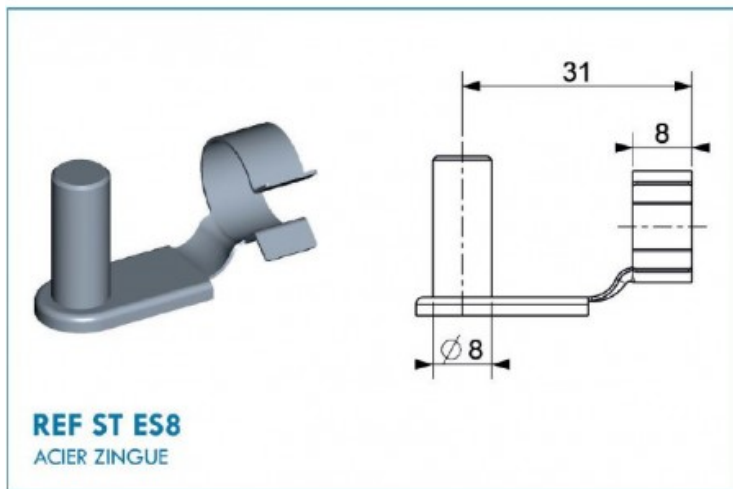

Título producto

Terminal tipo pasador 31 mm.

Imagen del producto

Precio producto

1,23 €

Descripción corta

- Terminal tipo pasador para muelle de gas
- Longitud: **31 mm.**
- Material: **Acero Cincado**

Características del producto

Tipo: Pasador

Longitud total (mm): 31

Material: Acero Cincado

Descripción del producto

Terminal para muelle de gas Berthold Marx perteneciente al programa estándar de BM.

DIMENSIONES Y UNIDADES DE PRESIÓN

Todas las dimensiones están en milímetros (mm), todas las presiones/fuerzas en Newtons (N/F1) y todas las temperaturas en grados Celsius (C°).

PRECAUCIONES DE MONTAJE

Proteger los vástagos contra golpes, salpicaduras de arco eléctrico, chispas de amolado, pintura, productos corrosivos. No sujete los vástagos con pinzas o en banco sin utilizar mordazas protectoras de plomo, aluminio o cobre.