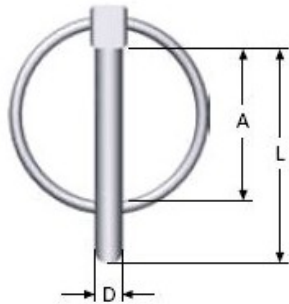

Título producto

PASADOR DE ANILLA LPT M28LE7603

Imagen del producto

Precio producto

2,56 €

Descripción corta

PASADOR DE ANILLA LPT M28LE7603

Características del producto

DIAMETRO EJE CENTRAL (D): 6

Material: EN 10270-1 SM

LONGITUD UTIL DEL EJE CENTRAL (A): 32

LONGITUD TOTAL DEL EJE CENTRAL (L): 45

Descripción del producto

PASADOR DE ANILLA LPT De uso agrícola y otras aplicaciones. Fabricados en acero EN10270-1 SM
Recubrimiento superficial, galvanizado y cromado amarillo.