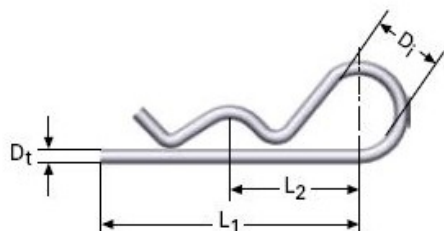

Título producto

PASADOR BETA LPA M28LE4223

Imagen del producto

Precio producto

5,02 €

Descripción corta

PASADOR BETA LPA M28LE4223

Características del producto

Material: EN 10270-3 1.4310
DIAMETRO INTERIOR (Di): 15
DIAMETRO DEL HILO (Dt): 3
LONGITUD (L1): 54
LONGITUD (L2): 27
PARA EJES DE Ø: 14-22

Descripción del producto

PASADOR BETA LPA