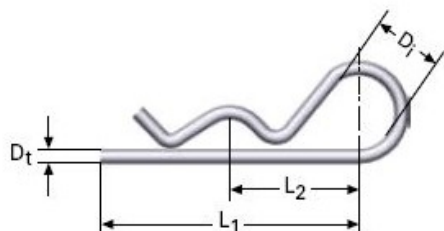

Título producto

PASADOR BETA LPA M28LE4217

Imagen del producto

Precio producto

4,22 €

Descripción corta

PASADOR BETA LPA M28LE4217

Características del producto

Material: EN 10270-1 SM
DIAMETRO INTERIOR (Di): 15
DIAMETRO DEL HILO (Dt): 3
LONGITUD (L1): 54
LONGITUD (L2): 27
PARA EJES DE Ø: 14-22

Descripción del producto

PASADOR BETA LPA