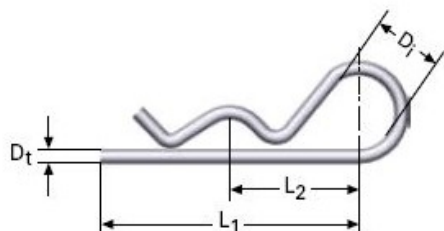

Título producto

PASADOR BETA LPA M28LE4221

Imagen del producto

Precio producto

2,96 €

Descripción corta

PASADOR BETA LPA M28LE4221

Características del producto

Material: EN 10270-3 1.4310
DIAMETRO INTERIOR (Di): 8
DIAMETRO DEL HILO (Dt): 1.5
LONGITUD (L1): 28
LONGITUD (L2): 14
PARA EJES DE Ø: 7-11

Descripción del producto

PASADOR BETA LPA