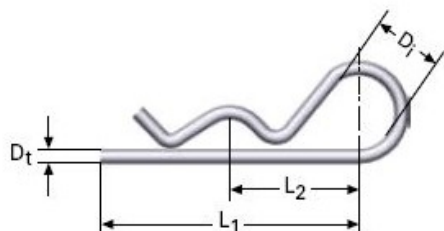

## Título producto

**PASADOR BETA LPA M28LE4220**

## Imagen del producto

## Descripción corta

PASADOR BETA LPA M28LE4220

## Características del producto

Material: EN 10270-3 1.4310  
DIAMETRO INTERIOR (Di): 6  
DIAMETRO DEL HILO (Dt): 1.2  
LONGITUD (L1): 22  
LONGITUD (L2): 11  
PARA EJES DE Ø: 5-9