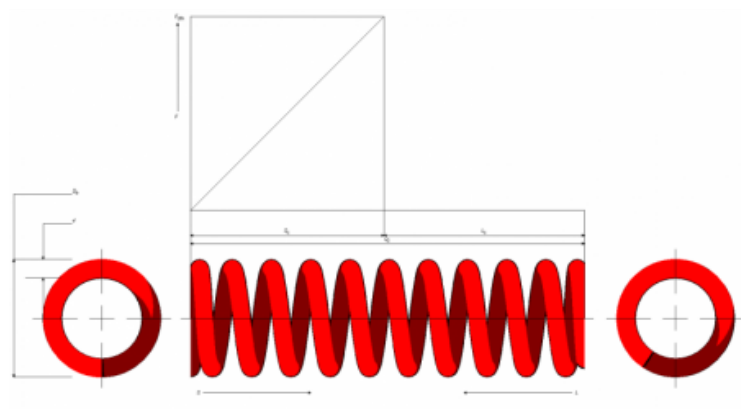

Título producto

kit 2 muelles racing spring SM250-30SR

Imagen del producto

Precio producto

369,29 €

Descripción corta

kit 2 muelles racing spring SM250-30SR

Características del producto

MÁXIMA CARRERA (SN): 90

MAXIMA CARGA PERMITIDA (FN): 4800

LONGITUD LIBRE: 250

DIAMETRO INTERIOR: 61

CONSTANTE "K": 30

Material: 51CrV4

EXTREMOS: CERRADOS Y RECTIFICADOS

PROTECCION SUPERFICIAL: PINTADOS COLOR
GRIS PERLA