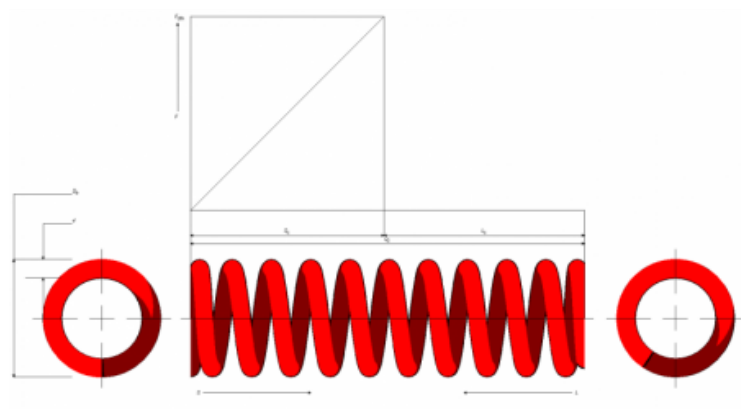

Título producto

kit 2 muelles racing spring SM250-25SR

Imagen del producto

Precio producto

369,29 €

Descripción corta

kit 2 muelles racing spring SM250-25SR

Características del producto

MÁXIMA CARRERA (SN): 84

MAXIMA CARGA PERMITIDA (FN): 4150

LONGITUD LIBRE: 250

DIAMETRO INTERIOR: 61

CONSTANTE "K": 25

Material: 51CrV4

EXTREMOS: CERRADOS Y RECTIFICADOS

PROTECCION SUPERFICIAL: PINTADOS COLOR
GRIS PERLA