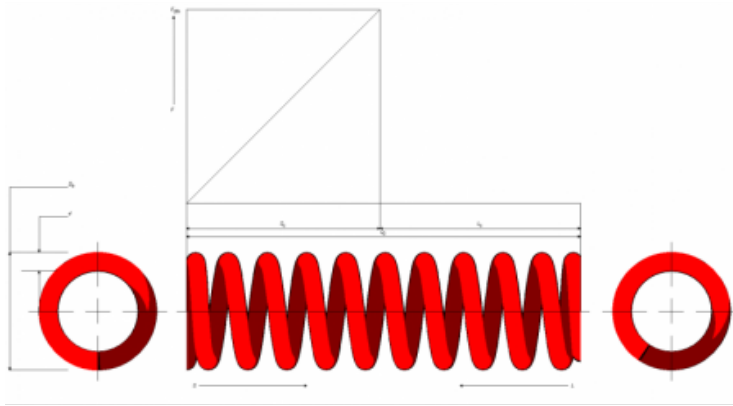

Título producto

kit 2 muelles racing spring SM220-85SR

Imagen del producto

Precio producto

369,29 €

Descripción corta

kit 2 muelles racing spring SM220-85SR

Características del producto

MÁXIMA CARRERA (SN): 108

MAXIMA CARGA PERMITIDA (FN): 9520

LONGITUD LIBRE: 220

DIAMETRO INTERIOR: 61

CONSTANTE "K": 85

Material: 51CrV4

EXTREMOS: CERRADOS Y RECTIFICADOS

PROTECCION SUPERFICIAL: PINTADOS COLOR
GRIS PERLA