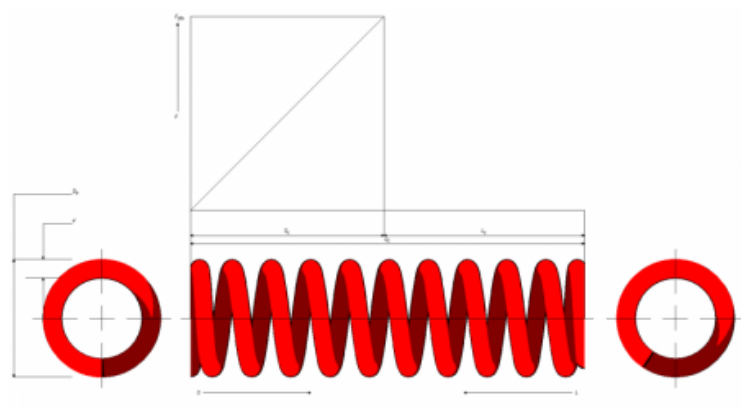

# kit 2 muelles racing spring SM220-40SR

Imagen del producto

Precio producto

**369,29 €**

Descripción corta

kit 2 muelles racing spring SM220-40SR

Características del producto

MÁXIMA CARRERA (SN): 84

MAXIMA CARGA PERMITIDA (FN): 5440

LONGITUD LIBRE: 220

DIAMETRO INTERIOR: 61

CONSTANTE "K": 40

Material: 51CrV4

EXTREMOS: CERRADOS Y RECTIFICADOS

PROTECCION SUPERFICIAL: PINTADOS COLOR  
GRIS PERLA