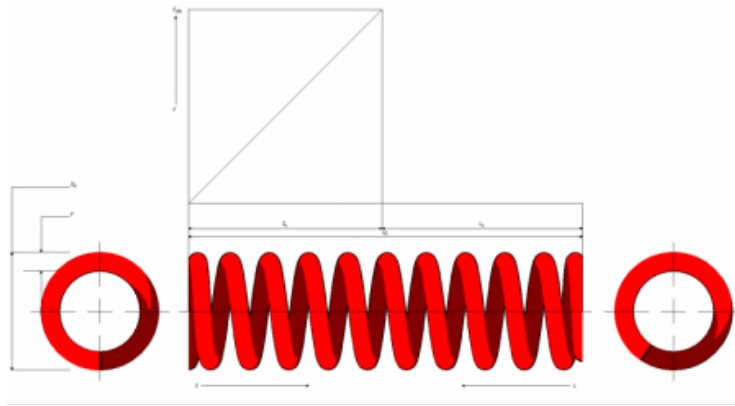

Título producto

kit 2 muelles racing spring SM200-140SR

Imagen del producto

Precio producto

356,71 €

Descripción corta

kit 2 muelles racing spring SM200-140SR

Características del producto

MÁXIMA CARRERA (SN): 104

MAXIMA CARGA PERMITIDA (FN): 13440

LONGITUD LIBRE: 200

DIAMETRO INTERIOR: 61

CONSTANTE "K": 140

Material: 51CrV4

EXTREMOS: CERRADOS Y RECTIFICADOS

PROTECCION SUPERFICIAL: PINTADOS COLOR
GRIS PERLA