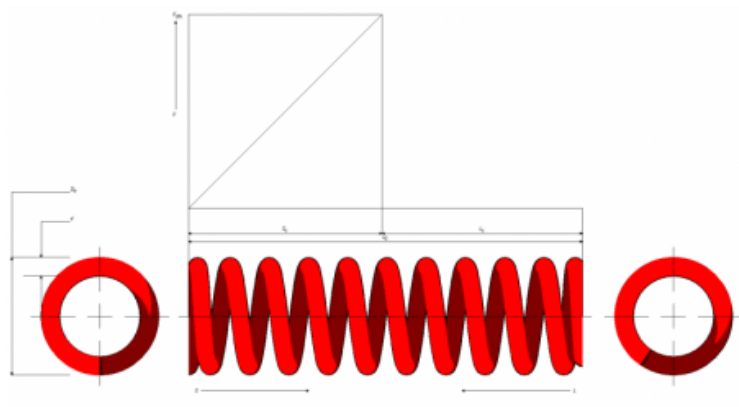

Título producto

kit 2 muelles racing spring SM200-130SR

Imagen del producto

Precio producto

356,71 €

Descripción corta

kit 2 muelles racing spring SM200-130SR

Características del producto

MÁXIMA CARRERA (SN): 103

MAXIMA CARGA PERMITIDA (FN): 12610

LONGITUD LIBRE: 200

DIAMETRO INTERIOR: 61

CONSTANTE "K": 130

Material: 51CrV4

EXTREMOS: CERRADOS Y RECTIFICADOS

PROTECCION SUPERFICIAL: PINTADOS COLOR
GRIS PERLA