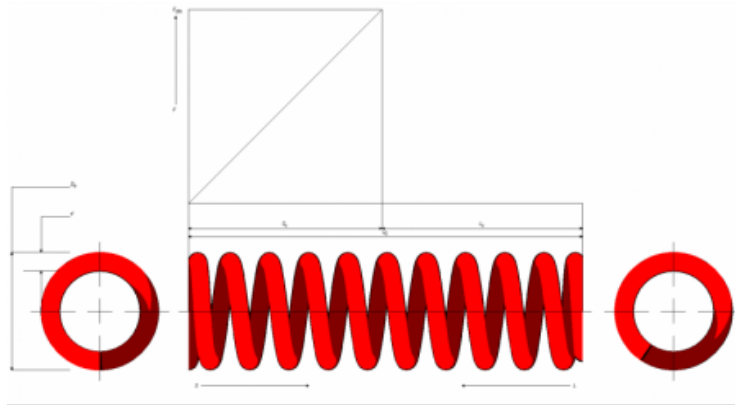

Título producto

kit 2 muelles racing spring SM200-70SR

Imagen del producto

Precio producto

356,71 €

Descripción corta

kit 2 muelles racing spring SM200-70SR

Características del producto

MÁXIMA CARRERA (SN): 84

MAXIMA CARGA PERMITIDA (FN): 8120

LONGITUD LIBRE: 200

DIAMETRO INTERIOR: 61

CONSTANTE "K": 70

Material: 51CrV4

EXTREMOS: CERRADOS Y RECTIFICADOS

PROTECCION SUPERFICIAL: PINTADOS COLOR GRIS PERLA