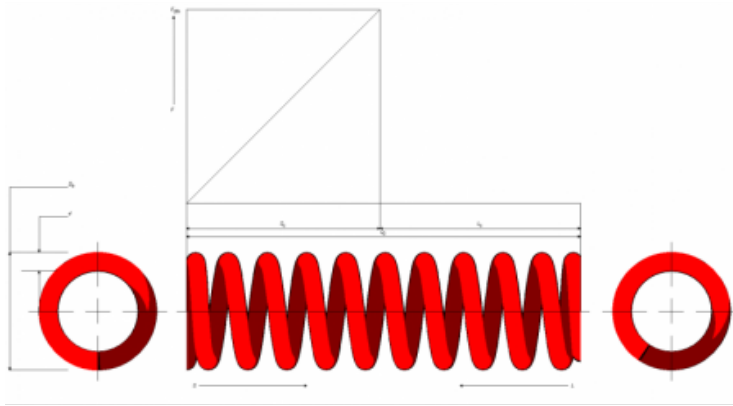

Título producto

kit 2 muelles racing spring SM200-65SR

Imagen del producto

Precio producto

356,71 €

Descripción corta

kit 2 muelles racing spring SM200-65SR

Características del producto

MÁXIMA CARRERA (SN): 82

MAXIMA CARGA PERMITIDA (FN): 7670

LONGITUD LIBRE: 200

DIAMETRO INTERIOR: 61

CONSTANTE "K": 65

Material: 51CrV4

EXTREMOS: CERRADOS Y RECTIFICADOS

PROTECCION SUPERFICIAL: PINTADOS COLOR GRIS PERLA