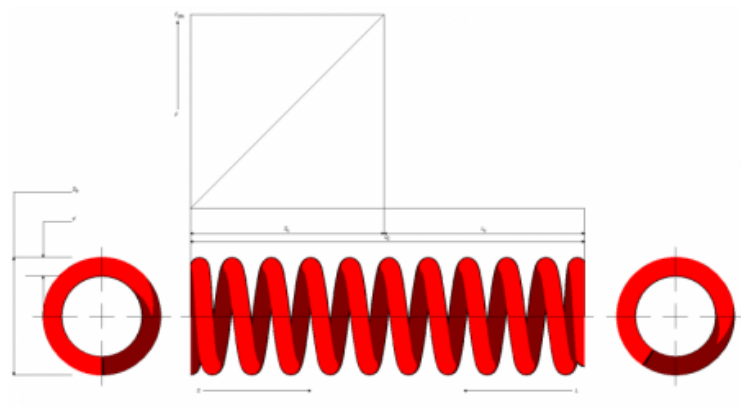

# kit 2 muelles racing spring SM200-60SR

Imagen del producto

Precio producto

**356,71 €**

Descripción corta

kit 2 muelles racing spring SM200-60SR

Características del producto

MÁXIMA CARRERA (SN): 80

MAXIMA CARGA PERMITIDA (FN): 7200

LONGITUD LIBRE: 200

DIAMETRO INTERIOR: 61

CONSTANTE "K": 60

Material: 51CrV4

EXTREMOS: CERRADOS Y RECTIFICADOS

PROTECCION SUPERFICIAL: PINTADOS COLOR  
GRIS PERLA