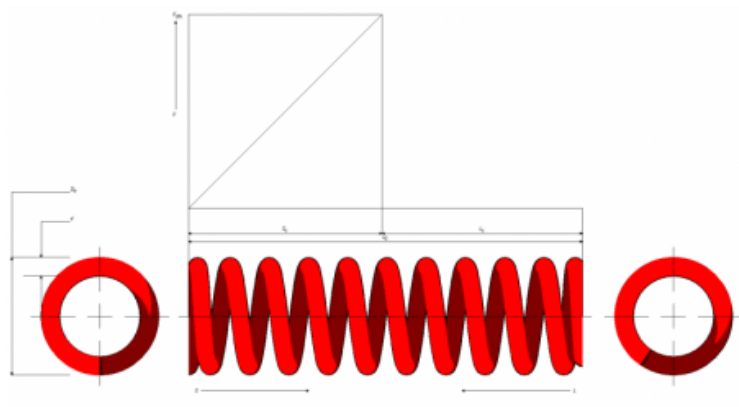

Título producto

kit 2 muelles racing spring SM180-85SR

Imagen del producto

Precio producto

332,02 €

Descripción corta

kit 2 muelles racing spring SM180-85SR

Características del producto

MÁXIMA CARRERA (SN): 78

MAXIMA CARGA PERMITIDA (FN): 8670

LONGITUD LIBRE: 180

DIAMETRO INTERIOR: 61

CONSTANTE "K": 85

Material: 51CrV4

EXTREMOS: CERRADOS Y RECTIFICADOS

PROTECCION SUPERFICIAL: PINTADOS COLOR
GRIS PERLA