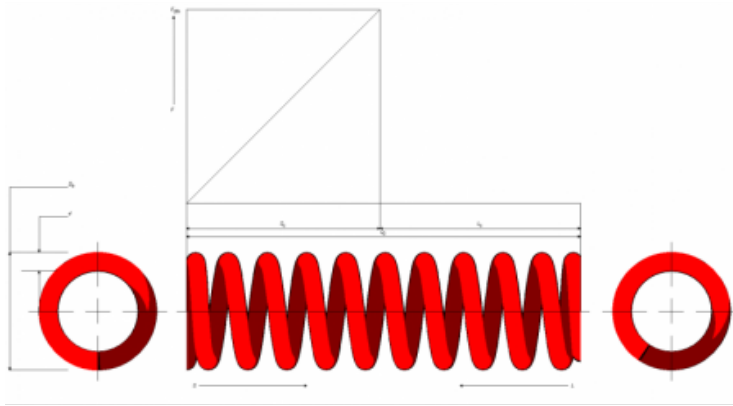

Título producto

kit 2 muelles racing spring SM180-45SR

Imagen del producto

Precio producto

332,02 €

Descripción corta

kit 2 muelles racing spring SM180-45SR

Características del producto

MÁXIMA CARRERA (SN): 63

MAXIMA CARGA PERMITIDA (FN): 5240

LONGITUD LIBRE: 180

DIAMETRO INTERIOR: 61

CONSTANTE "K": 45

Material: 51CrV4

EXTREMOS: CERRADOS Y RECTIFICADOS

PROTECCION SUPERFICIAL: PINTADOS COLOR
GRIS PERLA