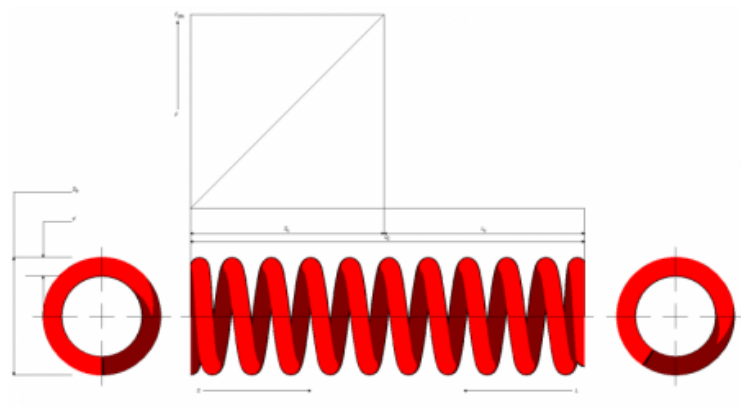

Título producto

kit 2 muelles racing spring SM150-360SR

Imagen del producto

Precio producto

332,02 €

Descripción corta

kit 2 muelles racing spring SM150-360SR

Características del producto

MÁXIMA CARRERA (SN): 97

MAXIMA CARGA PERMITIDA (FN): 19080

LONGITUD LIBRE: 150

DIAMETRO INTERIOR: 61

CONSTANTE "K": 360

Material: 51CrV4

EXTREMOS: CERRADOS Y RECTIFICADOS

PROTECCION SUPERFICIAL: PINTADOS COLOR
GRIS PERLA