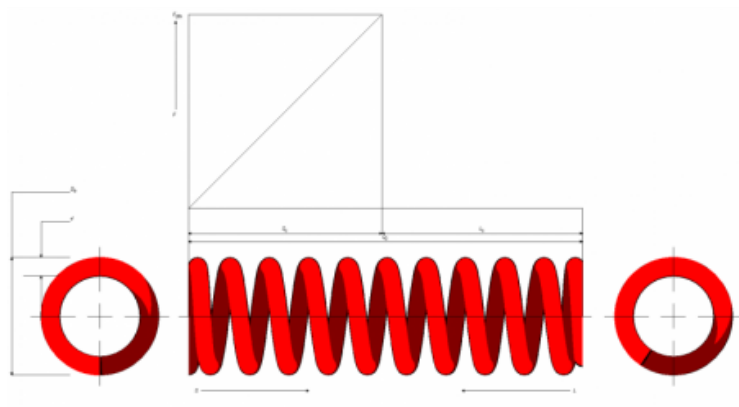

Título producto

kit 2 muelles racing spring SM150-190SR

Imagen del producto

Precio producto

332,02 €

Descripción corta

kit 2 muelles racing spring SM150-190SR

Características del producto

MÁXIMA CARRERA (SN): 82

MAXIMA CARGA PERMITIDA (FN): 12920

LONGITUD LIBRE: 150

DIAMETRO INTERIOR: 61

CONSTANTE "K": 190

Material: 51CrV4

EXTREMOS: CERRADOS Y RECTIFICADOS

PROTECCION SUPERFICIAL: PINTADOS COLOR
GRIS PERLA