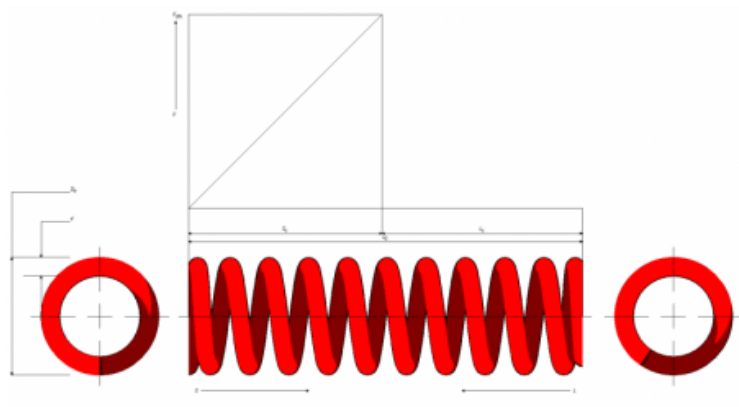

Título producto

kit 2 muelles racing spring SM150-170SR

Imagen del producto

Precio producto

332,02 €

Descripción corta

kit 2 muelles racing spring SM150-170SR

Características del producto

MÁXIMA CARRERA (SN): 78

MAXIMA CARGA PERMITIDA (FN): 12240

LONGITUD LIBRE: 150

DIAMETRO INTERIOR: 61

CONSTANTE "K": 170

Material: 51CrV4

EXTREMOS: CERRADOS Y RECTIFICADOS

PROTECCION SUPERFICIAL: PINTADOS COLOR
GRIS PERLA