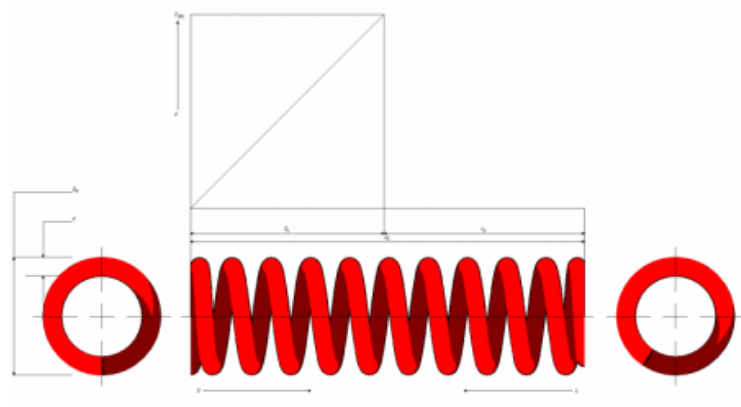

Título producto

kit 2 muelles racing spring SM150-130SR

Imagen del producto

Precio producto

332,02 €

Descripción corta

kit 2 muelles racing spring SM150-130SR

Características del producto

MÁXIMA CARRERA (SN): 72

MAXIMA CARGA PERMITIDA (FN): 10140

LONGITUD LIBRE: 150

DIAMETRO INTERIOR: 61

CONSTANTE "K": 130

Material: 51CrV4

EXTREMOS: CERRADOS Y RECTIFICADOS

PROTECCION SUPERFICIAL: PINTADOS COLOR
GRIS PERLA