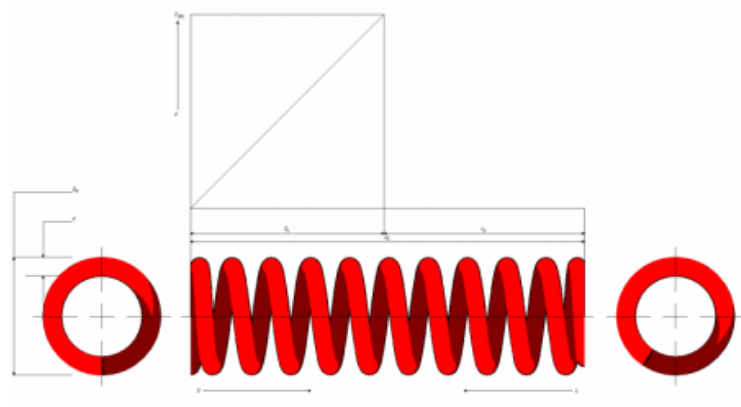

Título producto

kit 2 muelles racing spring SM140-340SR

Imagen del producto

Precio producto

332,02 €

Descripción corta

kit 2 muelles racing spring SM140-340SR

Características del producto

MÁXIMA CARRERA (SN): 91

MAXIMA CARGA PERMITIDA (FN): 16660

LONGITUD LIBRE: 140

DIAMETRO INTERIOR: 61

CONSTANTE "K": 340

Material: 51CrV4

EXTREMOS: CERRADOS Y RECTIFICADOS

PROTECCION SUPERFICIAL: PINTADOS COLOR
GRIS PERLA