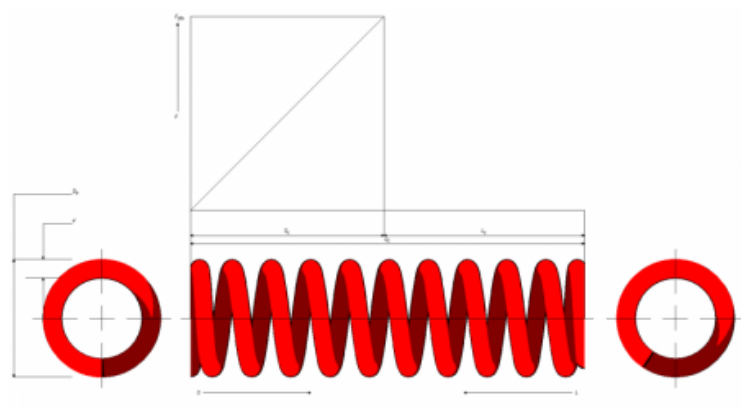

Título producto

kit 2 muelles racing spring SM140-170SR

Imagen del producto

Precio producto

332,02 €

Descripción corta

kit 2 muelles racing spring SM140-170SR

Características del producto

MÁXIMA CARRERA (SN): 67

MAXIMA CARGA PERMITIDA (FN): 12410

LONGITUD LIBRE: 140

DIAMETRO INTERIOR: 61

CONSTANTE "K": 170

Material: 51CrV4

EXTREMOS: CERRADOS Y RECTIFICADOS

PROTECCION SUPERFICIAL: PINTADOS COLOR
GRIS PERLA