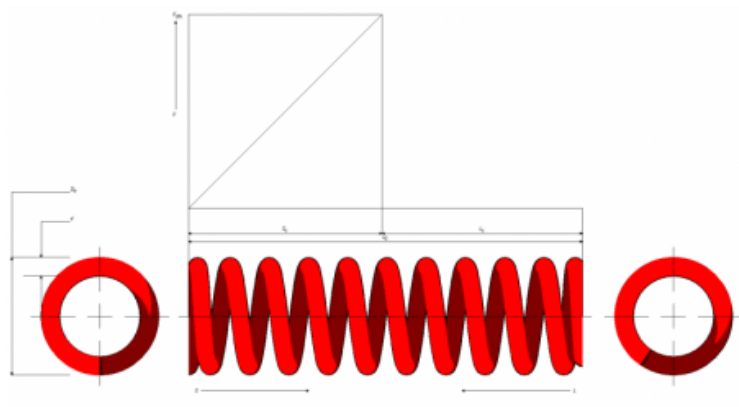

# kit 2 muelles racing spring SM140-110SR

Imagen del producto

Precio producto

**332,02 €**

Descripción corta

kit 2 muelles racing spring SM140-110SR

Características del producto

MÁXIMA CARRERA (SN): 64

MAXIMA CARGA PERMITIDA (FN): 8360

LONGITUD LIBRE: 140

DIAMETRO INTERIOR: 61

CONSTANTE "K": 110

Material: 51CrV4

EXTREMOS: CERRADOS Y RECTIFICADOS

PROTECCION SUPERFICIAL: PINTADOS COLOR GRIS PERLA