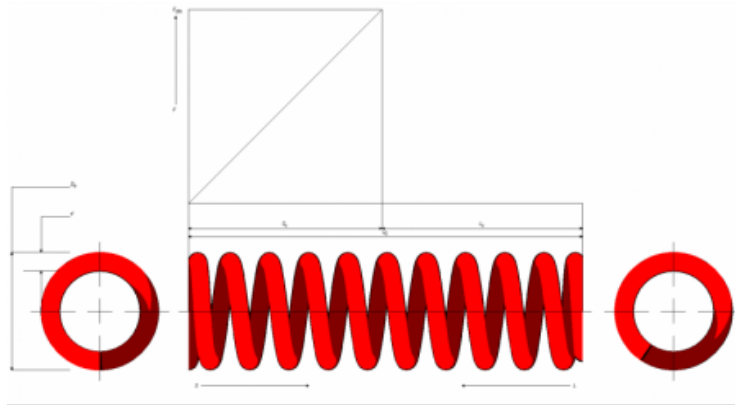

Título producto

kit 2 muelles racing spring SM140-80SR

Imagen del producto

Precio producto

332,02 €

Descripción corta

kit 2 muelles racing spring SM140-80SR

Características del producto

MÁXIMA CARRERA (SN): 59

MAXIMA CARGA PERMITIDA (FN): 6480

LONGITUD LIBRE: 140

DIAMETRO INTERIOR: 61

CONSTANTE "K": 80

Material: 51CrV4

EXTREMOS: CERRADOS Y RECTIFICADOS

PROTECCION SUPERFICIAL: PINTADOS COLOR
GRIS PERLA