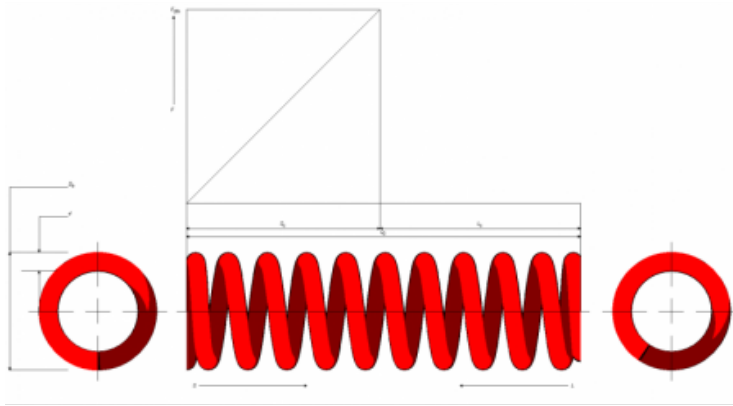

# kit 2 muelles racing spring SM140-60SR

Imagen del producto

Precio producto

**332,02 €**

Descripción corta

kit 2 muelles racing spring SM140-60SR

Características del producto

MÁXIMA CARRERA (SN): 55

MAXIMA CARGA PERMITIDA (FN): 5100

LONGITUD LIBRE: 140

DIAMETRO INTERIOR: 61

CONSTANTE "K": 60

Material: 51CrV4

EXTREMOS: CERRADOS Y RECTIFICADOS

PROTECCION SUPERFICIAL: PINTADOS COLOR  
GRIS PERLA