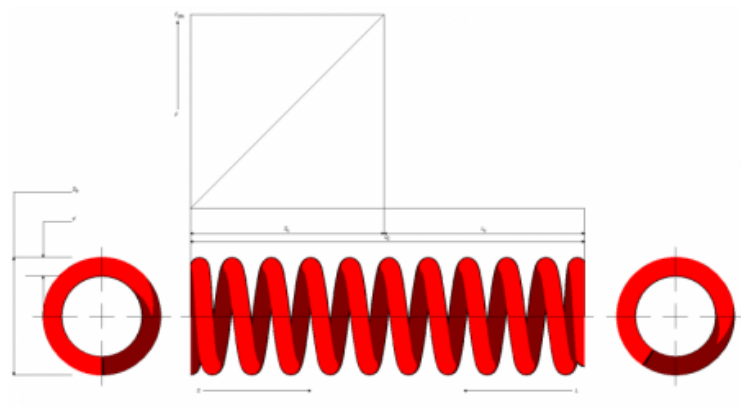

Título producto

kit 2 muelles racing spring SM130-340SR

Imagen del producto

Precio producto

332,02 €

Descripción corta

kit 2 muelles racing spring SM130-340SR

Características del producto

MÁXIMA CARRERA (SN): 81

MAXIMA CARGA PERMITIDA (FN): 16660

LONGITUD LIBRE: 130

DIAMETRO INTERIOR: 61

CONSTANTE "K": 340

Material: 51CrV4

EXTREMOS: CERRADOS Y RECTIFICADOS

PROTECCION SUPERFICIAL: PINTADOS COLOR
GRIS PERLA