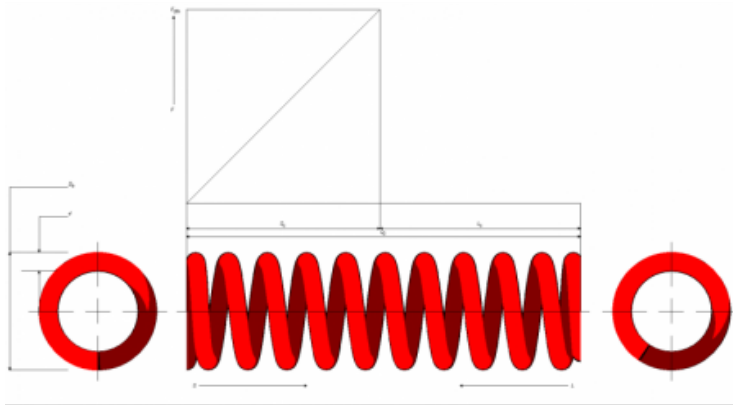

# kit 2 muelles racing spring SM130-260SR

Imagen del producto

Precio producto

**332,02 €**

Descripción corta

kit 2 muelles racing spring SM130-260SR

Características del producto

MÁXIMA CARRERA (SN): 78

MAXIMA CARGA PERMITIDA (FN): 13520

LONGITUD LIBRE: 130

DIAMETRO INTERIOR: 61

CONSTANTE "K": 260

Material: 51CrV4

EXTREMOS: CERRADOS Y RECTIFICADOS

PROTECCION SUPERFICIAL: PINTADOS COLOR  
GRIS PERLA