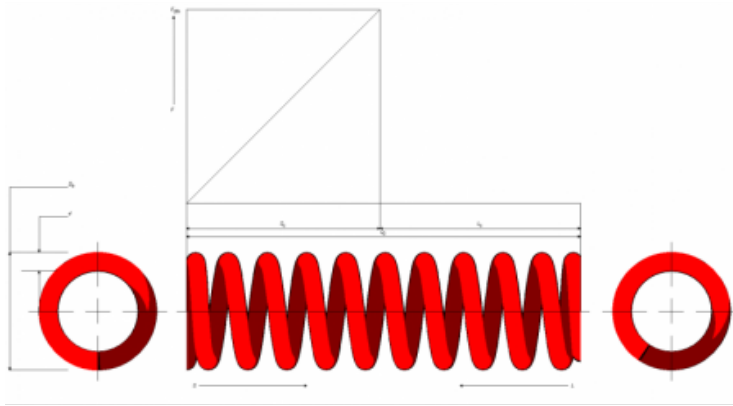

Título producto

kit 2 muelles racing spring SM130-200SR

Imagen del producto

Precio producto

332,02 €

Descripción corta

kit 2 muelles racing spring SM130-200SR

Características del producto

MÁXIMA CARRERA (SN): 69

MAXIMA CARGA PERMITIDA (FN): 12200

LONGITUD LIBRE: 130

DIAMETRO INTERIOR: 61

CONSTANTE "K": 200

Material: 51CrV4

EXTREMOS: CERRADOS Y RECTIFICADOS

PROTECCION SUPERFICIAL: PINTADOS COLOR
GRIS PERLA