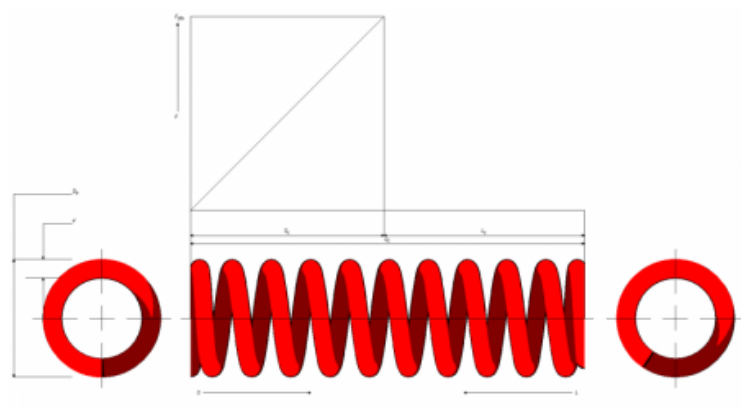

Título producto

kit 2 muelles racing spring SM130-70SR

Imagen del producto

Precio producto

332,02 €

Descripción corta

kit 2 muelles racing spring SM130-70SR

Características del producto

MÁXIMA CARRERA (SN): 50

MAXIMA CARGA PERMITIDA (FN): 5600

LONGITUD LIBRE: 130

DIAMETRO INTERIOR: 61

CONSTANTE "K": 70

Material: 51CrV4

EXTREMOS: CERRADOS Y RECTIFICADOS

PROTECCION SUPERFICIAL: PINTADOS COLOR
GRIS PERLA