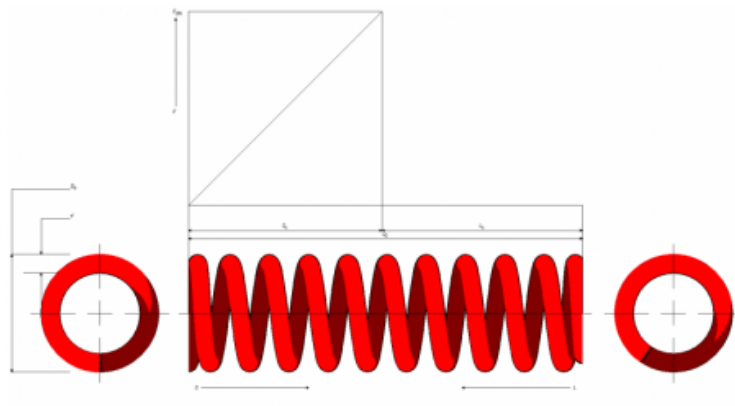

Título producto

kit 2 muelles racing spring SM120-150SR

Imagen del producto

Precio producto

332,02 €

Descripción corta

kit 2 muelles racing spring SM120-150SR

Características del producto

MÁXIMA CARRERA (SN): 59

MAXIMA CARGA PERMITIDA (FN): 9150

LONGITUD LIBRE: 120

DIAMETRO INTERIOR: 61

CONSTANTE "K": 150

Material: 51CrV4

EXTREMOS: CERRADOS Y RECTIFICADOS

PROTECCION SUPERFICIAL: PINTADOS COLOR
GRIS PERLA