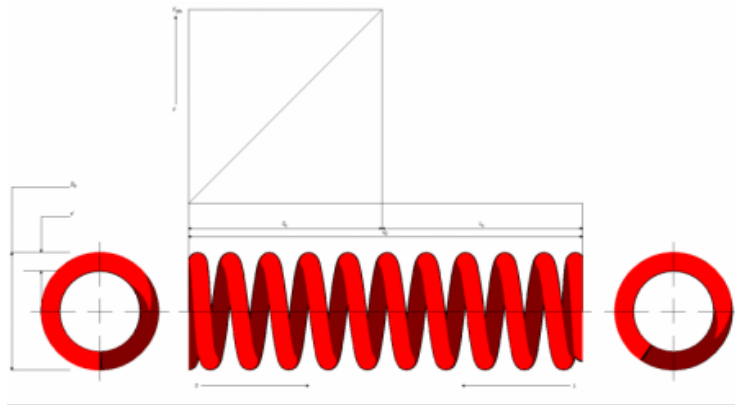

Título producto

kit 2 muelles racing spring SM120-90SR

Imagen del producto

Precio producto

332,02 €

Descripción corta

kit 2 muelles racing spring SM120-90SR

Características del producto

MÁXIMA CARRERA (SN): 49

MAXIMA CARGA PERMITIDA (FN): 6390

LONGITUD LIBRE: 120

DIAMETRO INTERIOR: 61

CONSTANTE "K": 90

Material: 51CrV4

EXTREMOS: CERRADOS Y RECTIFICADOS

PROTECCION SUPERFICIAL: PINTADOS COLOR
GRIS PERLA