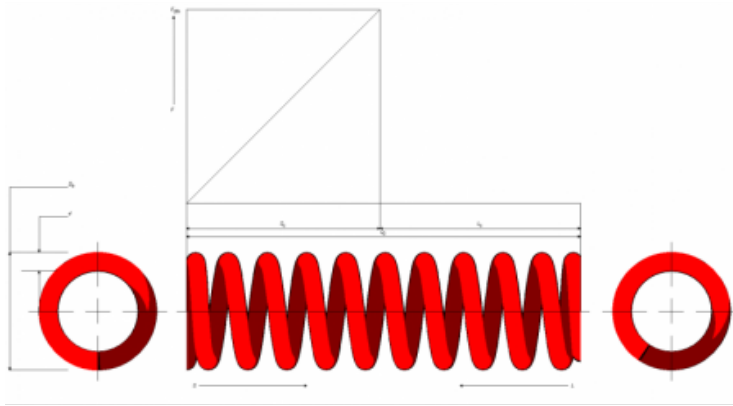

Título producto

kit 2 muelles racing spring SM120-80SR

Imagen del producto

Precio producto

332,02 €

Descripción corta

kit 2 muelles racing spring SM120-80SR

Características del producto

MÁXIMA CARRERA (SN): 49

MAXIMA CARGA PERMITIDA (FN): 5680

LONGITUD LIBRE: 120

DIAMETRO INTERIOR: 61

CONSTANTE "K": 80

Material: 51CrV4

EXTREMOS: CERRADOS Y RECTIFICADOS

PROTECCION SUPERFICIAL: PINTADOS COLOR
GRIS PERLA