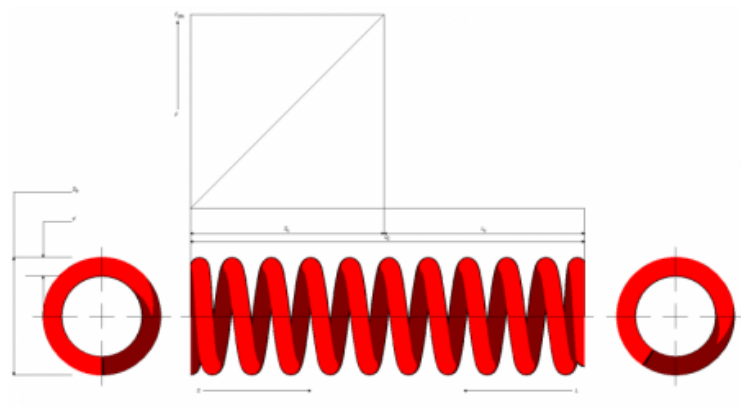

Título producto

kit 2 muelles racing spring SM120-60SR

Imagen del producto

Precio producto

332,02 €

Descripción corta

kit 2 muelles racing spring SM120-60SR

Características del producto

MÁXIMA CARRERA (SN): 46

MAXIMA CARGA PERMITIDA (FN): 4440

LONGITUD LIBRE: 120

DIAMETRO INTERIOR: 61

CONSTANTE "K": 60

Material: 51CrV4

EXTREMOS: CERRADOS Y RECTIFICADOS

PROTECCION SUPERFICIAL: PINTADOS COLOR
GRIS PERLA