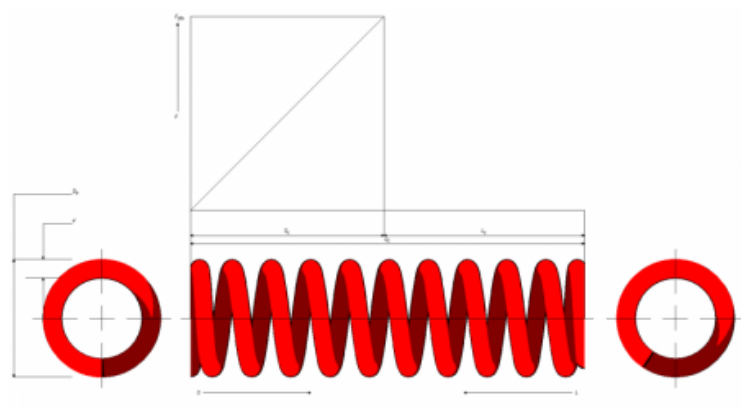

Título producto

kit 2 muelles racing spring SM100-400SR

Imagen del producto

Precio producto

332,02 €

Descripción corta

kit 2 muelles racing spring SM100-400SR

Características del producto

MÁXIMA CARRERA (SN): 65

MAXIMA CARGA PERMITIDA (FN): 14000

LONGITUD LIBRE: 100

DIAMETRO INTERIOR: 61

CONSTANTE "K": 400

Material: 51CrV4

EXTREMOS: CERRADOS Y RECTIFICADOS

PROTECCION SUPERFICIAL: PINTADOS COLOR
GRIS PERLA