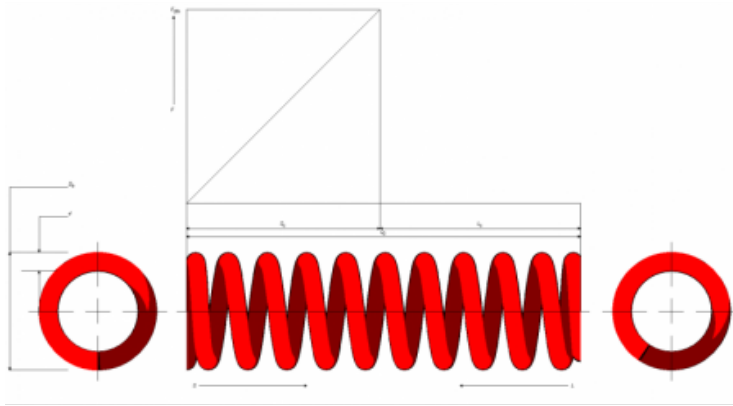

# kit 2 muelles racing spring SM100-360SR

Imagen del producto

Precio producto

**332,02 €**

Descripción corta

kit 2 muelles racing spring SM100-360SR

Características del producto

MÁXIMA CARRERA (SN): 62

MAXIMA CARGA PERMITIDA (FN): 13680

LONGITUD LIBRE: 100

DIAMETRO INTERIOR: 61

CONSTANTE "K": 360

Material: 51CrV4

EXTREMOS: CERRADOS Y RECTIFICADOS

PROTECCION SUPERFICIAL: PINTADOS COLOR  
GRIS PERLA