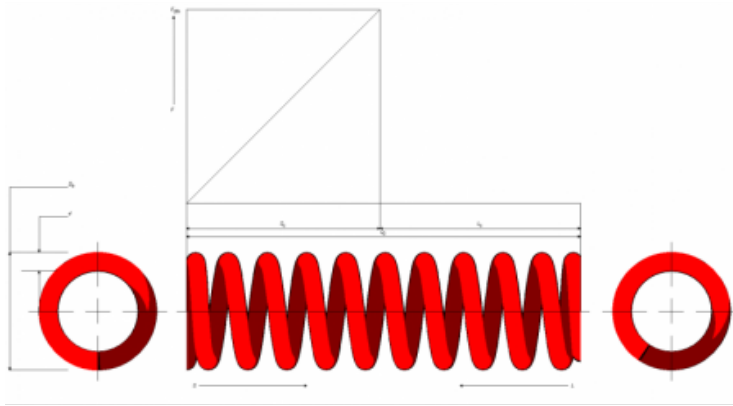

Título producto

kit 2 muelles racing spring SM100-340SR

Imagen del producto

Precio producto

332,02 €

Descripción corta

kit 2 muelles racing spring SM100-340SR

Características del producto

MÁXIMA CARRERA (SN): 58

MAXIMA CARGA PERMITIDA (FN): 14280

LONGITUD LIBRE: 100

DIAMETRO INTERIOR: 61

CONSTANTE "K": 340

Material: 51CrV4

EXTREMOS: CERRADOS Y RECTIFICADOS

PROTECCION SUPERFICIAL: PINTADOS COLOR
GRIS PERLA