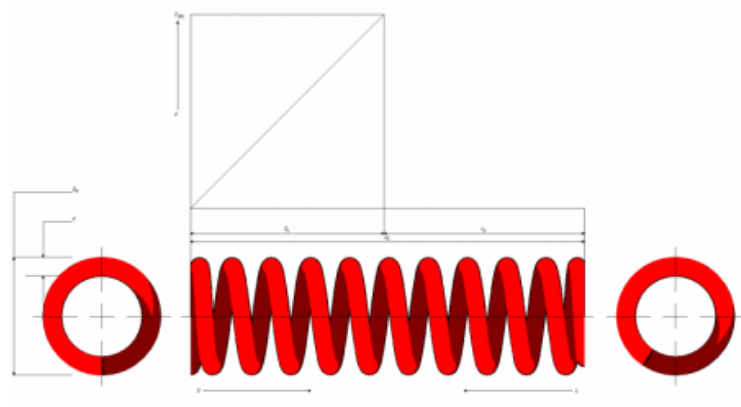

Título producto

kit 2 muelles racing spring SM100-140SR

Imagen del producto

Precio producto

332,02 €

Descripción corta

kit 2 muelles racing spring SM100-140SR

Características del producto

MÁXIMA CARRERA (SN): 50

MAXIMA CARGA PERMITIDA (FN): 7000

LONGITUD LIBRE: 100

DIAMETRO INTERIOR: 61

CONSTANTE "K": 140

Material: 51CrV4

EXTREMOS: CERRADOS Y RECTIFICADOS

PROTECCION SUPERFICIAL: PINTADOS COLOR
GRIS PERLA