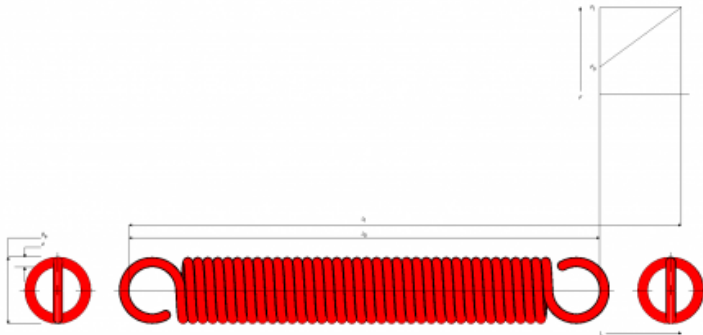

# Muelle de tracción especial 15 x 2.25 con material AISI 316

**Imagen del producto****Precio producto****25,00 €****Descripción corta**

Muelle de tracción especial

Material AISI 316

**Características del producto**

LONGITUD LIBRE: 106.50  
DIAMETRO EXTERIOR: 15  
DIAMETRO DEL HILO: 2.25  
ESPIRAS UTILES: 35  
CONSTANTE "K": 2.97  
Material: AISI 316  
PRECARGA: 25

**Descripción del producto**

Muelle tracción especial