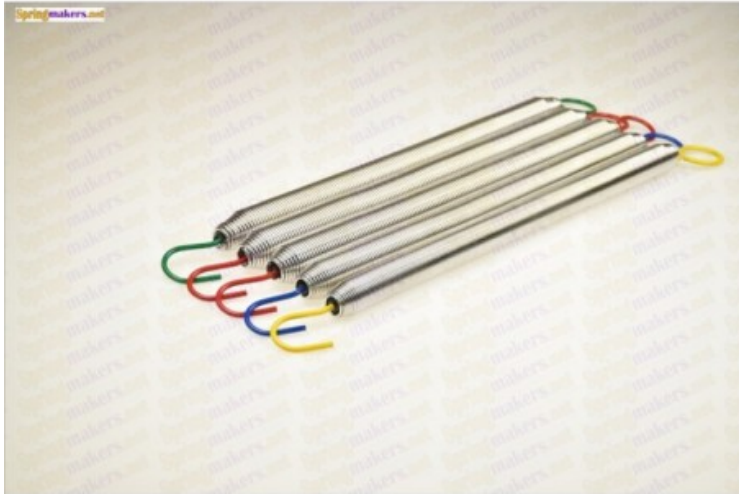

Título producto**Muelle pilates familia reformer SERIE BB de 38 cm
BBREFAM****Imagen del producto****Precio producto****129,00 €****Descripción corta**

El kit incluye 4 muelles + 1 extra a elegir por el cliente

Debe clickar en el cuadro del color que desee

Características del producto

CODIGO_EAN: 7427019983668

SKU: BBREFAM

LARGO CUERPO (LK): 376

MAXIMA LONGITUD DE ESTIRAJE (LN): 1040

SERIE: BB

MÁXIMA CARRERA (SN): 575

Descripción del producto

- Muelle de pilates serie BB
- Material INOXIDABLE
- Pintado Epoxy
- Tratamiento TGR para garantizar la relajación
- El KIT se compone de 5 muelles (ROJO - VERDE - AZUL - AMARILLO + otro color a elegir)