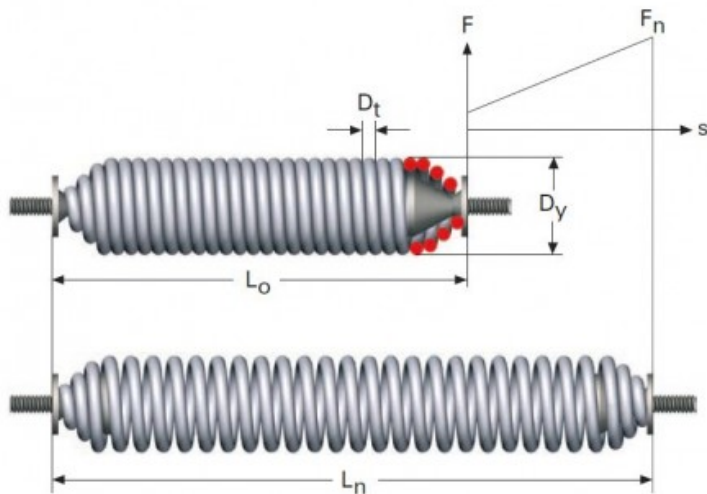

Título producto

Muelle de tracción con tornillo rotativo M08LE6546

Imagen del producto

Precio producto

67,78 €

Descripción corta

Muelle de tracción con tornillo rotativo M08LE6546

Características del producto

MAXIMA LONGITUD DE ESTIRAJE (LN): 437

ROSCA: M8

LONGITUD LIBRE: 280

DIAMETRO EXTERIOR: 42

DIAMETRO DEL HILO: 6

ESPIRAS UTILES: 36.5

CONSTANTE "K": 7.8

Material:

PROTECCION SUPERFICIAL: SIN PROTECCION

PRECARGA: 147

Descripción del producto

- Muelle de tracción con tornillo rotativo para altas cargas
- Diseñado de acuerdo a EN 13906-2: 2001