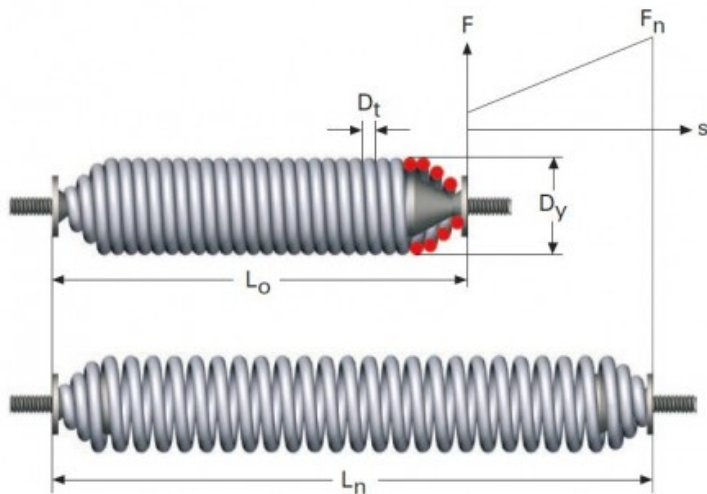

Título producto

Muelle de tracción con tornillo rotativo M08LE6533

Imagen del producto

Precio producto

60,88 €

Descripción corta

Muelle de tracción con tornillo rotativo M08LE6533

Características del producto

MAXIMA LONGITUD DE ESTIRAJE (LN): 418

ROSCA: M8

LONGITUD LIBRE: 230

DIAMETRO EXTERIOR:

DIAMETRO DEL HILO:

ESPIRAS UTILES: 36

CONSTANTE "K": 4.1

Material:

PROTECCION SUPERFICIAL: SIN PROTECCION

PRECARGA:

Descripción del producto

- Muelle de tracción con tornillo rotativo para altas cargas
- Diseñado de acuerdo a EN 13906-2: 2001