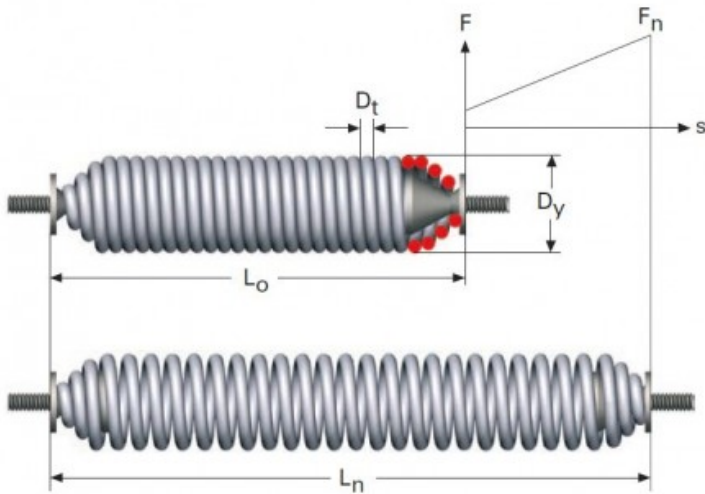

Título producto

Muelle de tracción con tornillo rotativo M08LE6453

Imagen del producto

Precio producto

29,96 €

Descripción corta

Muelle de tracción con tornillo rotativo M08LE6453

Características del producto

MAXIMA LONGITUD DE ESTIRAJE (LN): 188

ROSCA: M6

LONGITUD LIBRE: 85

DIAMETRO EXTERIOR:

DIAMETRO DEL HILO:

ESPIRAS UTILES: 22

CONSTANTE "K":

Material:

PROTECCION SUPERFICIAL: SIN PROTECCION

PRECARGA:

Descripción del producto

- Muelle de tracción con tornillo rotativo para altas cargas
- Diseñado de acuerdo a EN 13906-2: 2001