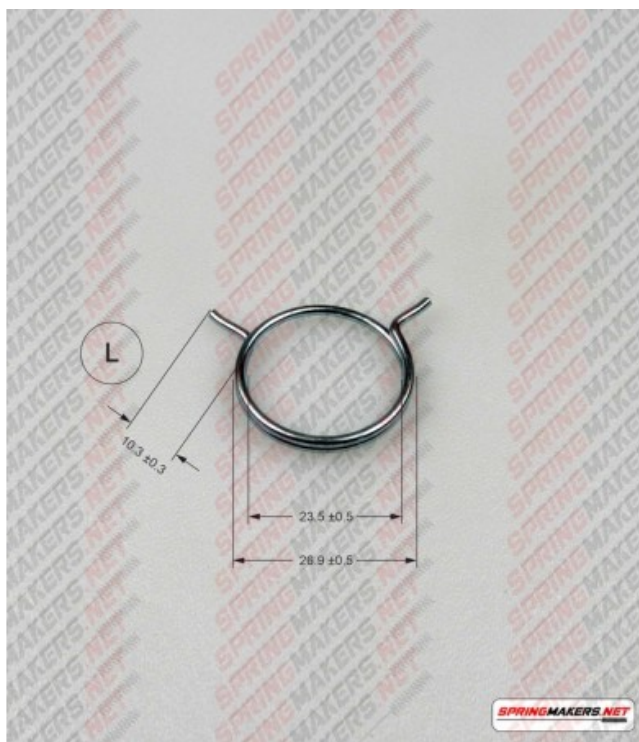

Título producto**Muelle maneta cerradura M38MFPF2163****Imagen del producto****Precio producto****2,48 €****Descripción corta**

Muelle maneta cerradura M38MFPF2163

Características del producto

SENTIDO DE ARROLLADO: MANO DERECHA
DIAMETRO EXTERIOR: 26.9
DIAMETRO INTERIOR: 23.5
DIAMETRO DEL HILO: 1.7
PROTECCION SUPERFICIAL: CINCADO
NUMERO DE ESPIRAS: 1.75
ALTURA (L): 10.3

Descripción del producto

Muelle maneta cerradura S/DIN 2088