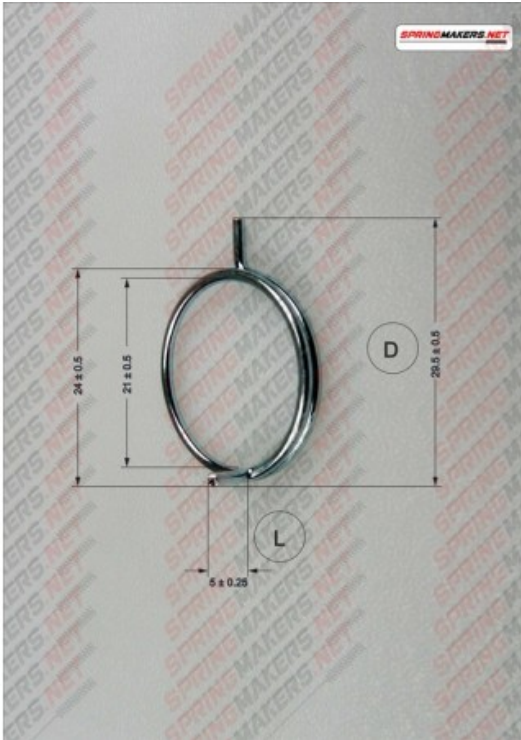

# Muelle maneta cerradura M38MFPF2157

Imagen del producto

Precio producto

**2,48 €**

Descripción corta

Muelle maneta cerradura M38MFPF2157

Características del producto

SENTIDO DE ARROLLADO: MANO DERECHA  
LARGO PATA EXTERIOR (D): 29.5  
DIAMETRO EXTERIOR: 24  
DIAMETRO INTERIOR: 21  
DIAMETRO DEL HILO: 1.5  
PROTECCION SUPERFICIAL: CINCADEO  
NUMERO DE ESPIRAS: 1.5  
ALTURA (L): 5

Descripción del producto

Muelle maneta cerradura s/DIN 2088