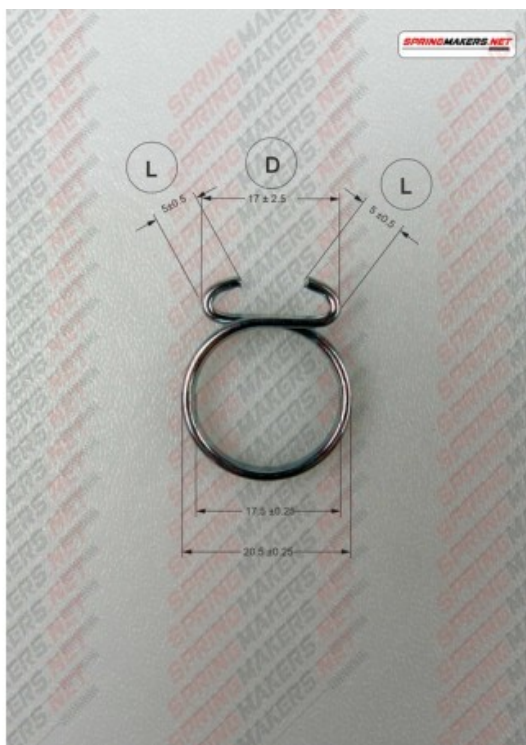

Título producto

Muelle maneta cerradura M38MFPF2156

Imagen del producto

Precio producto

2,48 €

Descripción corta

Muelle maneta cerradura M38MFPF2156

Características del producto

SENTIDO DE ARROLLADO: MANO IZQUIERDA
LARGO PATA EXTERIOR (D): 3.5
DIAMETRO EXTERIOR: 20.5
DIAMETRO INTERIOR: 17.5
DIAMETRO DEL HILO: 1.5
PROTECCION SUPERFICIAL: CINCADO
NUMERO DE ESPIRAS: 2
ALTURA (L): 5

Descripción del producto

Muelle maneta cerradura S/DIN 2088