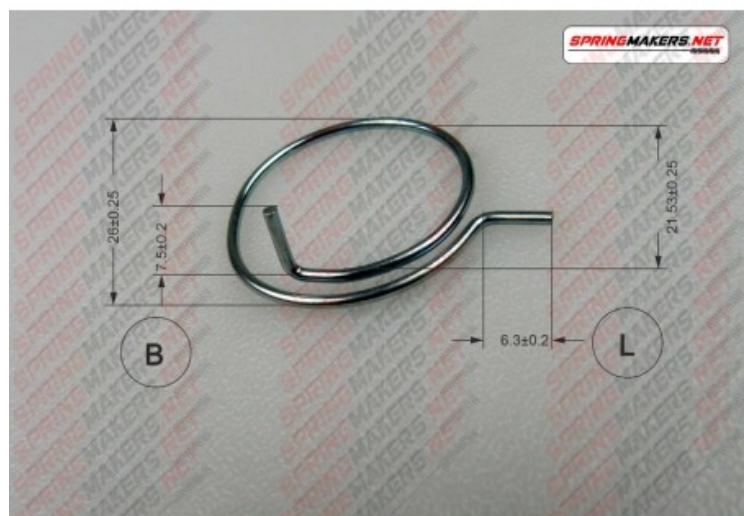

# Muelle maneta cerradura M38MFPF2154

Imagen del producto

Precio producto

**2,48 €**

Descripción corta

Muelle maneta cerradura M38MFPF2154

Características del producto

SENTIDO DE ARROLLADO: MANO DERECHA  
LARGO PATA INTERIOR (B): 7.5  
DIAMETRO INTERIOR: 7.5  
DIAMETRO INTERIOR: 21.53  
DIAMETRO DEL HILO: 1.20  
PROTECCION SUPERFICIAL: CINCADO  
NUMERO DE ESPIRAS: 1.25  
ALTURA (L): 6.3

Descripción del producto

Muelle torsión maneta cerradura S/DIN 2088