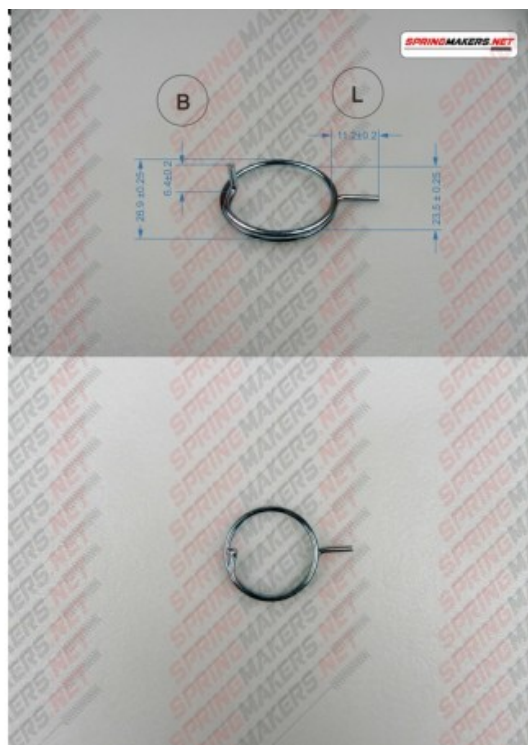

Título producto

Muelle maneta cerradura M38MFPP2152

Imagen del producto

Precio producto

2,48 €

Descripción corta

Muelle maneta cerradura M38MFPP2152

Características del producto

SENTIDO DE ARROLLADO: MANO IZQUIERDA
LARGO PATA INTERIOR (B): 6.4
DIAMETRO EXTERIOR: 26.9
DIAMETRO INTERIOR: 23.5
DIAMETRO DEL HILO: 1.7
PROTECCION SUPERFICIAL: CINCADO
NUMERO DE ESPIRAS: 1.5
ALTURA (L): 11.2

Descripción del producto

Muelle maneta cerradura S/DIN 2088